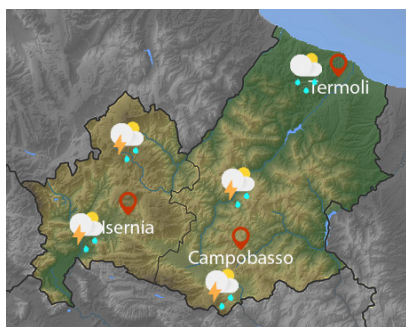

REGIONE MOLISE

SERVIZIO DI PROTEZIONE CIVILE

CENTRO FUNZIONALE DECENTRATO DEL MOLISE

Direttiva del Presidente del Consiglio dei Ministri del 27.02.2004 "Indirizzi operativi per la gestione organizzativa e funzionale del Sistema di Allertamento Nazionale e Regionale per il rischio idrogeologico e idraulico ai fini di Protezione Civile" - DGR Molise N° 78 del 19.02.2018 "Sistema di Allertamento Multi-Rischio della Regione Molise"

Bollettino di Vigilanza

Num. 270 del 23/09/2024

IL PREVISORE:

Mario Spidalieri

Inizio validità ore 14:00 del 23/09/2024

Fine validità ore 23:59 del 24/09/2024

Prossimo Aggiornamento ore 14:00 del 24/09/2024

Previsione Sinottica

Un'ampia area depressionaria centrata sulla Francia attiva un sistema frontale che interessa la nostra le regioni del Centro Nord maggiormente quelle Tirreniche, ma che si estenderà, nel corso della giornata odierna, a tutte le regioni, con piogge e temporali sparsi. Domani, il sistema tenderà ad allontanarsi verso l'area balcanica, con un parziale miglioramento, ma resteranno condizioni di tempo instabile, con fenomeni sparsi ancora su regioni tirreniche ed aree di Nord-Est; instabilità che si protrarrà anche nella giornata di mercoledì anche al centro-sud.

Previsione meteorologica per oggi 23/09/2024 fino alle ore 23:59 L.T

Stato del Cielo: irregolarmente nuvoloso con precipitazioni sparse anche a carattere di rovescio o breve temporale.

Temperature: massime in lieve aumento

Venti: da deboli a moderati meridionali

Mare: poco mosso