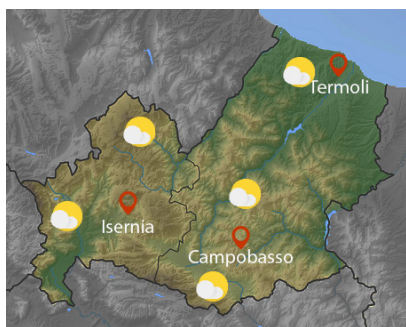

Previsione meteorologica per domani 24/09/2024 fino alle ore 23:59 L.T

Stato del Cielo: irregolarmente nuvoloso

Temperature: stazionarie

Venti: da deboli a moderati sud occidentali

Mare: poco mosso

Tendenza: Previsione per il 23/09/2024 (+2D)

Mercoledì nuvolosità irregolare senza fenomeni significativi

C.DA SELVA DEL CAMPO, SNC - 86020 CAMPOCHIARO (CB)

SALA OPERATIVA 0874.7791
centro.funzionale@mail.regione.molise.it
sala.operativa@protezionecivile.molise.it

NUMERO VERDE 800 120 021
regionemolise@cert.regione.molise.it
sala.operativa@pec.protezionecivile.molise.it